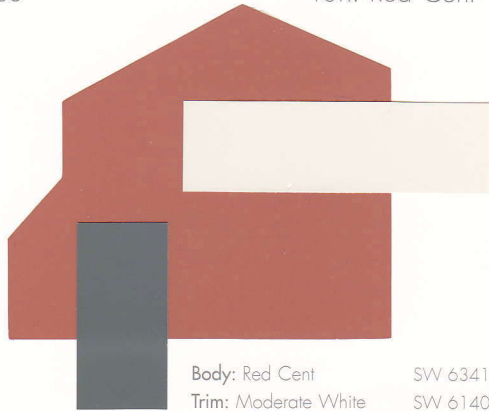

36R. Tatami Tan

Body: Tatami Tan SW 6116
Trim: Napery SW 6386
Accent: Torchlight SW 6374

37R. Shagreen

Body: Shagreen SW 6422
Trim: Morning Sun SW 6672
Accent: Inverness SW 6433

38R. Portabello

Body: Portabello SW 6102
Trim: Downing Sand SW 2822
Accent: Grand Canal SW 6488

39R. Notable Hue

Body: Notable Hue SW 6521
Trim: Hinting Blue SW 6519
Accent: Liberty Blue SW 2942

40R. Red Cent

Body: Red Cent SW 6341
Trim: Moderate White SW 6140
Accent: Rosemary SW 6187

41. Fireweed

Body: Fireweed SW 6328
Trim: Camelback SW 6122
Accent: Black Emerald SW 2936