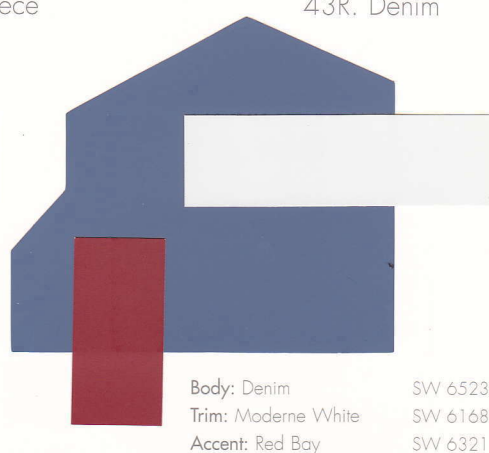

42R. Golden Fleece

43R. Denim

Body: Denim SW 6523
Trim: Moderne White SW 6168
Accent: Red Bay SW 6321