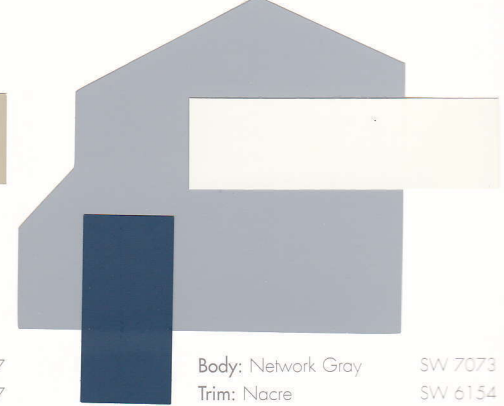

22. Sensible Hue

Body: Sensible Hue SW 6198
Trim: Antique White SW 6119
Accent: Fireweed SW 6328

Rich and Sophisticated

Elegant hues,
deep and expressive

23. Rare Gray

Body: Rare Gray SW 6199
Trim: Sedate Gray SW 6169
Accent: Web Gray SW 7075

24R. Bracing Blue

Body: Bracing Blue SW 6242
Trim: Muslin SW 6133
Accent: Ceremonial Gold SW 6382

25R. Trusty Tan

Body: Trusty Tan SW 6087
Trim: Realist Beige SW 6078
Accent: Marooned SW 6020

26. Retreat

Body: Retreat SW 6207
Trim: Favorite Tan SW 6157
Accent: Sundried Tomato SW 2915

27. Network Gray

Body: Network Gray SW 7073
Trim: Nacre SW 6154
Accent: Rainstorm SW 6230

28. Intellectual Gray

Body: Intellectual Gray SW 7045
Trim: Wool Skein SW 6148
Accent: Rock Bottom SW 7062

29R. Compatible Cream