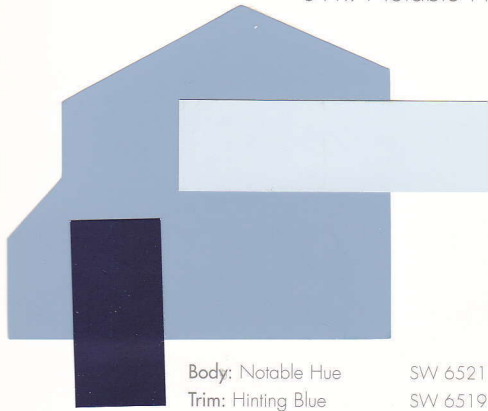

36R. Tatami Tan

Body: Tatami Tan SW 6116
Trim: Napery SW 6386
Accent: Torchlight SW 6374

37R. Shagreen

Body: Shagreen SW 6422
Trim: Morning Sun SW 6672
Accent: Inverness SW 6433

38R. Portabello

Body: Portabello SW 6102
Trim: Downing Sand SW 2822
Accent: Grand Canal SW 6488

39R. Notable Hue

Body: Notable Hue SW 6521
Trim: Hinting Blue SW 6519
Accent: Liberty Blue SW 2942

40R. Red Cent

Body: Red Cent SW 6341
Trim: Moderate White SW 6140
Accent: Rosemary SW 6187

41. Fireweed

Body: Fireweed SW 6328
Trim: Camelback SW 6122
Accent: Black Emerald SW 2936