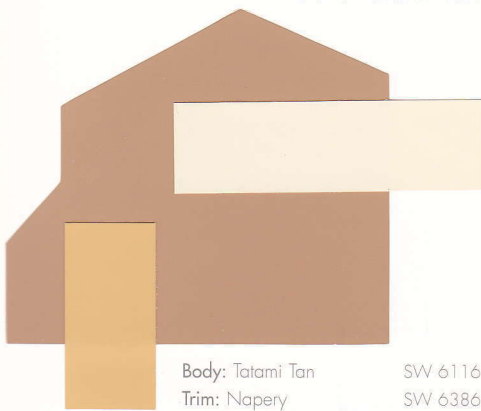

27. Network Gray

Body: Network Gray SW 7073
Trim: Nacre SW 6154
Accent: Rainstorm SW 6230

28. Intellectual Gray

Body: Intellectual Gray SW 7045
Trim: Wool Skein SW 6148
Accent: Rock Bottom SW 7062

29R. Compatible Cream

Body: Latte SW 6108
Trim: Grounded SW 6089
Accent: Midnight SW 6264

32. Warm Stone

Body: Warm Stone SW 7032
Trim: Kilim Beige SW 6106
Accent: Darkroom SW 7083

33R. Sawdust

Body: Sawdust SW 6158
Trim: Ramie SW 6156
Accent: Luxurious Red SW 6314

Bright & Bold

A lively look that stands apart

34R. Delicious Melon

Body: Delicious Melon SW 6653
Trim: Creamy SW 7012
Accent: Denim SW 6523

35R. Persimmon

Body: Persimmon SW 6339
Trim: Muslin SW 6133
Accent: Terra Brun SW 6048

36R. Tatami Tan

Body: Tatami Tan SW 6116
Trim: Napery SW 6386
Accent: Torchlight SW 6374

37R. Shagreen

Body: Shagreen SW 6422
Trim: Morning Sun SW 6672
Accent: Inverness SW 6433

38R. Portabello

Body: Portabello SW 6102
Trim: Downing Sand SW 2822
Accent: Grand Canal SW 6488