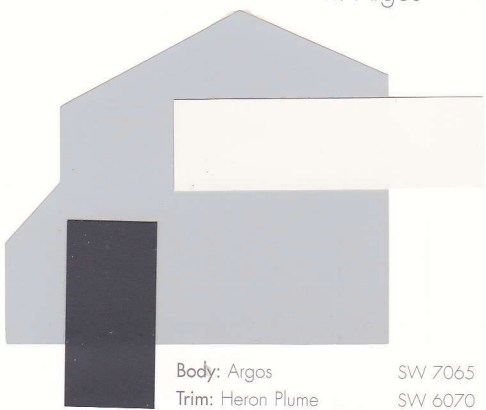

17R. Argos

Body: Argos SW 7065
Trim: Heron Plume SW 6070
Accent: Iron Ore SW 7069