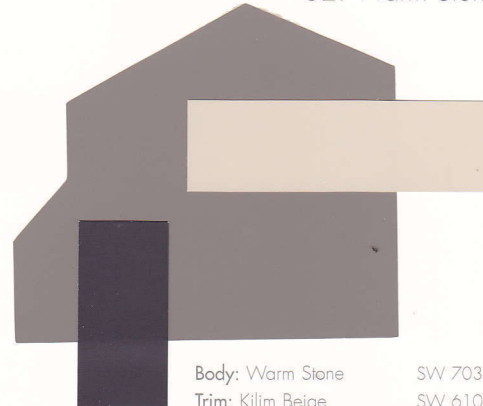

27. Network Gray

Body: Network Gray SW 7073
Trim: Nacre SW 6154
Accent: Rainstorm SW 6230

28. Intellectual Gray

Body: Intellectual Gray SW 7045
Trim: Wool Skein SW 6148
Accent: Rock Bottom SW 7062

29R. Compatible Cream

Body: Compatible Cream SW 6387
Trim: Divine White SW 6105
Accent: Artichoke SW 6179

30. Favorite Tan

Body: Favorite Tan SW 6157
Trim: Downing Earth SW 2820
Accent: Roycroft Bottle Green SW 2847

31R. Latte

Body: Latte SW 6108
Trim: Grounded SW 6089
Accent: Midnight SW 6264

32. Warm Stone

Body: Warm Stone SW 7032
Trim: Kilim Beige SW 6106
Accent: Darkroom SW 7083

33R. Sawdust

Body: Sawdust SW 6158
Trim: Ramie SW 6156
Accent: Luxurious Red SW 6314