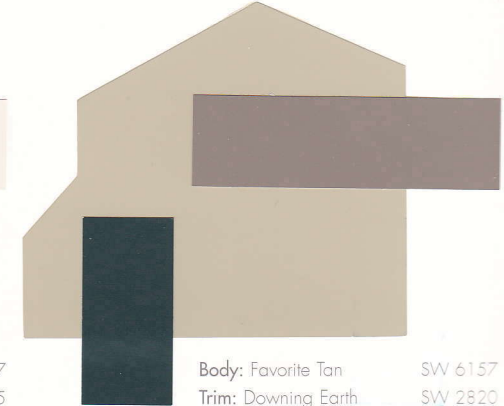

22. Sensible Hue

Body: Sensible Hue SW 6198
Trim: Antique White SW 6119
Accent: Fireweed SW 6328

Rich and Sophisticated

Elegant hues,
deep and expressive

23. Rare Gray

Body: Rare Gray SW 6199
Trim: Sedate Gray SW 6169
Accent: Web Gray SW 7075

24R. Bracing Blue

Body: Bracing Blue SW 6242
Trim: Muslin SW 6133
Accent: Ceremonial Gold SW 6382

25R. Trusty Tan

Body: Trusty Tan SW 6087
Trim: Realist Beige SW 6078
Accent: Marooned SW 6020

26. Retreat

Body: Retreat SW 6207
Trim: Favorite Tan SW 6157
Accent: Sundried Tomato SW 2915

27. Network Gray

Body: Network Gray SW 7073
Trim: Nacre SW 6154
Accent: Rainstorm SW 6230

28. Intellectual Gray

Body: Intellectual Gray SW 7045
Trim: Wool Skein SW 6148
Accent: Rock Bottom SW 7062

29R. Compatible Cream

Body: Compatible Cream SW 6387
Trim: Divine White SW 6105
Accent: Artichoke SW 6179

30. Favorite Tan

Body: Favorite Tan SW 6157
Trim: Downing Earth SW 2820
Accent: Roycroft Bottle Green SW 2847

31R. Latte