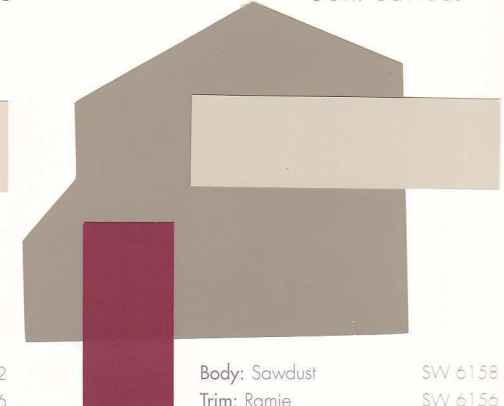

Body: Perfect Greige SW 6073
Trim: Griffin SW 7026
Accent: Burgundy SW 6300

15R. Rainwashed

Body: Rainwashed SW 6211
Trim: Super White SW 6995
Accent: Rookwood Sash Green SW 2810

16R. Bona Fide Beige

Body: Bona Fide Beige SW 6065
Trim: Heron Plume SW 6070
Accent: Canyon Clay SW 6054

27. Network Gray

Body: Network Gray SW 7073
Trim: Nacre SW 6154
Accent: Rainstorm SW 6230

28. Intellectual Gray

Body: Intellectual Gray SW 7045
Trim: Wool Skein SW 6148
Accent: Rock Bottom SW 7062

29R. Compatible Cream

Body: Compatible Cream SW 6387
Trim: Divine White SW 6105
Accent: Artichoke SW 6179

30. Favorite Tan

Body: Favorite Tan SW 6157
Trim: Downing Earth SW 2820
Accent: Roycroft Bottle Green SW 2847

31R. Latte

Body: Latte SW 6108
Trim: Grounded SW 6089
Accent: Midnight SW 6264

32. Warm Stone

Body: Warm Stone SW 7032
Trim: Kilim Beige SW 6106
Accent: Darkroom SW 7083

33R. Sawdust

Body: Sawdust SW 6158
Trim: Ramie SW 6156
Accent: Luxurious Red SW 6314