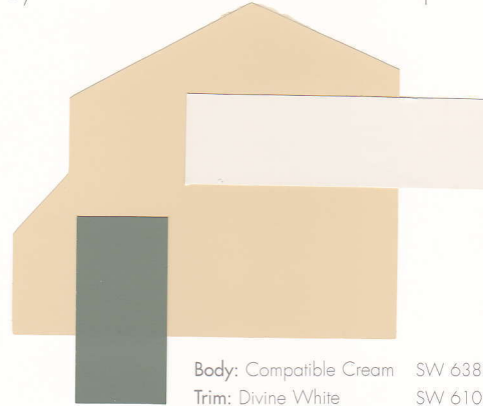

22. Sensible Hue

Body: Sensible Hue SW 6198
Trim: Antique White SW 6119
Accent: Fireweed SW 6328

Rich and Sophisticated

Elegant hues,
deep and expressive

23. Rare Gray

Body: Rare Gray SW 6199
Trim: Sedate Gray SW 6169
Accent: Web Gray SW 7075

27. Network Gray

Body: Network Gray SW 7073
Trim: Nacre SW 6154
Accent: Rainstorm SW 6230

28. Intellectual Gray

Body: Intellectual Gray SW 7045
Trim: Wool Skein SW 6148
Accent: Rock Bottom SW 7062

29R. Compatible Cream