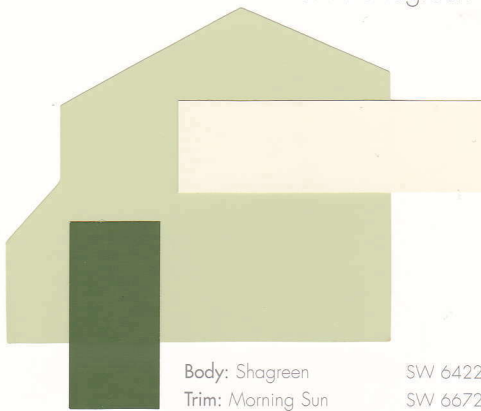

Body: Latte SW 6108
Trim: Grounded SW 6089
Accent: Midnight SW 6264

32. Warm Stone

Body: Warm Stone SW 7032
Trim: Kilim Beige SW 6106
Accent: Darkroom SW 7083

33R. Sawdust

Body: Sawdust SW 6158
Trim: Ramie SW 6156
Accent: Luxurious Red SW 6314

36R. Tatami Tan

Body: Tatami Tan SW 6116
Trim: Napery SW 6386
Accent: Torchlight SW 6374

37R. Shagreen

Body: Shagreen SW 6422
Trim: Morning Sun SW 6672
Accent: Inverness SW 6433

38R. Portabello

Body: Portabello SW 6102
Trim: Downing Sand SW 2822
Accent: Grand Canal SW 6488