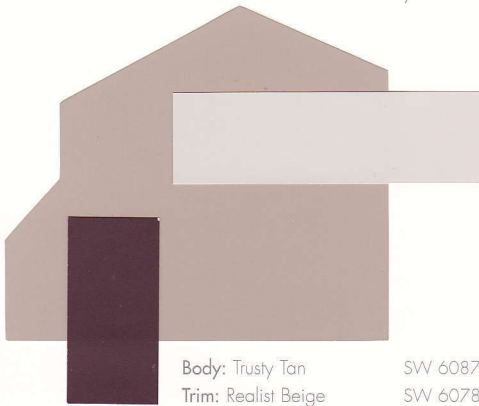

Body: Creamery SW 6358
Trim: Crisp Linen SW 6378
Accent: Gauntlet Gray SW 7019

20. Softer Tan

Body: Softer Tan SW 6141
Trim: Tony Taupe SW 7038
Accent: Cordovan SW 6027

21R. Universal Khaki

Body: Universal Khaki SW 6150
Trim: Warm Stone SW 7032
Accent: Quixotic Plum SW 6265

22. Sensible Hue

Body: Sensible Hue SW 6198
Trim: Antique White SW 6119
Accent: Fireweed SW 6328

Rich and Sophisticated

Elegant hues,
deep and expressive

23. Rare Gray

Body: Rare Gray SW 6199
Trim: Sedate Gray SW 6169
Accent: Web Gray SW 7075

24R. Bracing Blue

Body: Bracing Blue SW 6242
Trim: Muslin SW 6133
Accent: Ceremonial Gold SW 6382

25R. Trusty Tan

Body: Trusty Tan SW 6087
Trim: Realist Beige SW 6078
Accent: Marooned SW 6020

26. Retreat

Body: Retreat SW 6207
Trim: Favorite Tan SW 6157
Accent: Sundried Tomato SW 2915

27. Network Gray

Body: Network Gray SW 7073
Trim: Nacre SW 6154
Accent: Rainstorm SW 6230

28. Intellectual Gray

Body: Intellectual Gray SW 7045
Trim: Wool Skein SW 6148
Accent: Rock Bottom SW 7062

29R. Compatible Cream