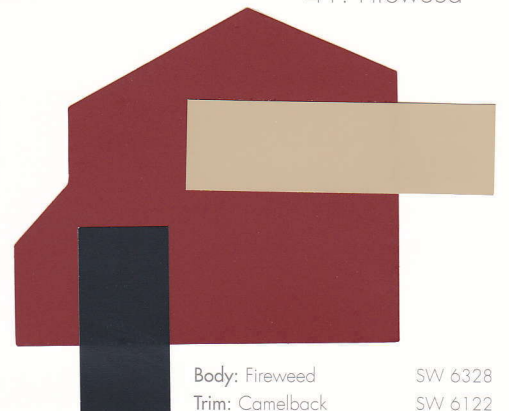

Body: Perfect Greige SW 6073
Trim: Griffin SW 7026
Accent: Burgundy SW 6300

15R. Rainwashed

Body: Rainwashed SW 6211
Trim: Super White SW 6995
Accent: Rookwood Sash Green SW 2810

16R. Bona Fide Beige

Body: Bona Fide Beige SW 6065
Trim: Heron Plume SW 6070
Accent: Canyon Clay SW 6054

36R. Tatami Tan

Body: Tatami Tan SW 6116
Trim: Napery SW 6386
Accent: Torchlight SW 6374

37R. Shagreen

Body: Shagreen SW 6422
Trim: Morning Sun SW 6672
Accent: Inverness SW 6433

38R. Portabello

Body: Portabello SW 6102
Trim: Downing Sand SW 2822
Accent: Grand Canal SW 6488

39R. Notable Hue

Body: Notable Hue SW 6521
Trim: Hinting Blue SW 6519
Accent: Liberty Blue SW 2942

40R. Red Cent

Body: Red Cent SW 6341
Trim: Moderate White SW 6140
Accent: Rosemary SW 6187

41. Fireweed

Body: Fireweed SW 6328
Trim: Camelback SW 6122
Accent: Black Emerald SW 2936

42R. Golden Fleece

Body: Golden Fleece SW 6388
Trim: Vanillin SW 6371
Accent: Clay Pot SW 2917

43R. Denim

Body: Denim SW 6523
Trim: Moderne White SW 6168
Accent: Red Bay SW 6321

44. Artichoke

Body: Artichoke SW 6179
Trim: Netsuke SW 6134
Accent: Butterscotch SW 6377