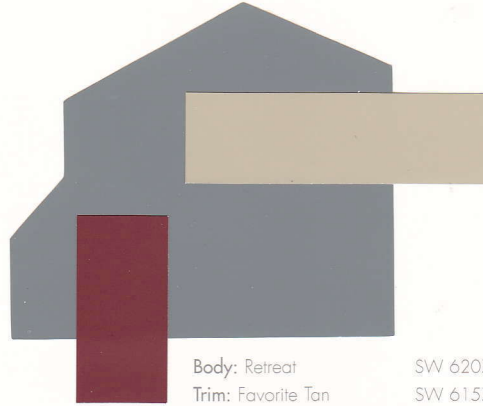

22. Sensible Hue

Body: Sensible Hue SW 6198
Trim: Antique White SW 6119
Accent: Fireweed SW 6328

Rich and Sophisticated

Elegant hues,
deep and expressive

23. Rare Gray

Body: Rare Gray SW 6199
Trim: Sedate Gray SW 6169
Accent: Web Gray SW 7075

24R. Bracing Blue

Body: Bracing Blue SW 6242
Trim: Muslin SW 6133
Accent: Ceremonial Gold SW 6382

25R. Trusty Tan

Body: Trusty Tan SW 6087
Trim: Realist Beige SW 6078
Accent: Marooned SW 6020

26. Retreat

Body: Retreat SW 6207
Trim: Favorite Tan SW 6157
Accent: Sundried Tomato SW 2915

27. Network Gray

Body: Network Gray SW 7073
Trim: Nacre SW 6154
Accent: Rainstorm SW 6230

28. Intellectual Gray

Body: Intellectual Gray SW 7045
Trim: Wool Skein SW 6148
Accent: Rock Bottom SW 7062

29R. Compatible Cream