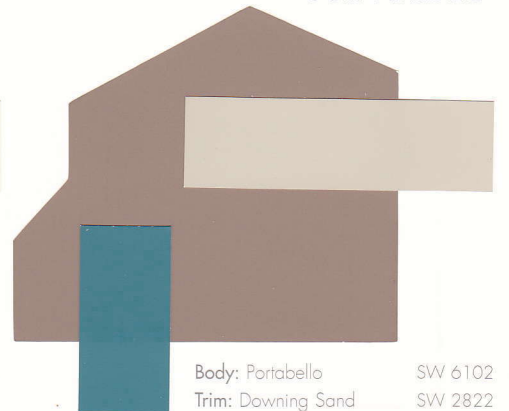

36R. Tatami Tan

Body: Tatami Tan SW 6116
Trim: Napery SW 6386
Accent: Torchlight SW 6374

37R. Shagreen

Body: Shagreen SW 6422
Trim: Morning Sun SW 6672
Accent: Inverness SW 6433

38R. Portabello

Body: Portabello SW 6102
Trim: Downing Sand SW 2822
Accent: Grand Canal SW 6488

39R. Notable Hue

Body: Notable Hue SW 6521
Trim: Hinting Blue SW 6519
Accent: Liberty Blue SW 2942

40R. Red Cent

Body: Red Cent SW 6341
Trim: Moderate White SW 6140
Accent: Rosemary SW 6187

41. Fireweed

Body: Fireweed SW 6328
Trim: Camelback SW 6122
Accent: Black Emerald SW 2936