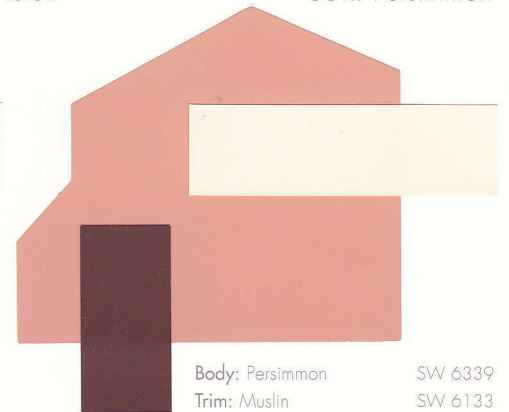

Body: Latte SW 6108
Trim: Grounded SW 6089
Accent: Midnight SW 6264

32. Warm Stone

Body: Warm Stone SW 7032
Trim: Kilim Beige SW 6106
Accent: Darkroom SW 7083

33R. Sawdust

Body: Sawdust SW 6158
Trim: Ramie SW 6156
Accent: Luxurious Red SW 6314

Bright & Bold

A lively look that stands apart

34R. Delicious Melon

Body: Delicious Melon SW 6653
Trim: Creamy SW 7012
Accent: Denim SW 6523

35R. Persimmon

Body: Persimmon SW 6339
Trim: Muslin SW 6133
Accent: Terra Brun SW 6048

36R. Tatami Tan

Body: Tatami Tan SW 6116
Trim: Napery SW 6386
Accent: Torchlight SW 6374

37R. Shagreen

Body: Shagreen SW 6422
Trim: Morning Sun SW 6672
Accent: Inverness SW 6433

38R. Portabello

Body: Portabello SW 6102
Trim: Downing Sand SW 2822
Accent: Grand Canal SW 6488

39R. Notable Hue

Body: Notable Hue SW 6521
Trim: Hinting Blue SW 6519
Accent: Liberty Blue SW 2942

40R. Red Cent

Body: Red Cent SW 6341
Trim: Moderate White SW 6140
Accent: Rosemary SW 6187

41. Fireweed

Body: Fireweed SW 6328
Trim: Camelback SW 6122
Accent: Black Emerald SW 2936